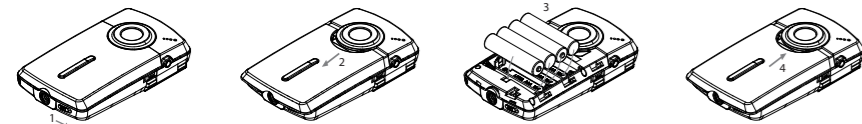

RCA

Guía de Inicio Rápido

Español **small wonder**
Cámara de Video Pequeña Maravilla
Series EZ1000 RCA
www.rcaaudiovideo.com

Felicitaciones por la compra de su nueva cámara de video RCA Pequeña Maravilla.
Por favor lea estas instrucciones para tips rápidos sobre el uso del producto.

El archivo pdf del Manual del Usuario puede encontrarse también en la memoria de la cámara de video bajo la carpeta Manuales del Usuario.

1. Contenido de la caja

- Cámara de Video Pequeña Maravilla
- Cable USB
- Cable AV
- Estuche para transporte
- 4 baterías AAA
- Cinta para la muñeca
- Guía de Inicio Rápido
- Tarjeta de registro del propietario
- Folleto de garantía

2. Instalación de las baterías

Empuje (a la derecha) para quitar el seguro.

Observe las polaridades.

Deslice para cerrar.