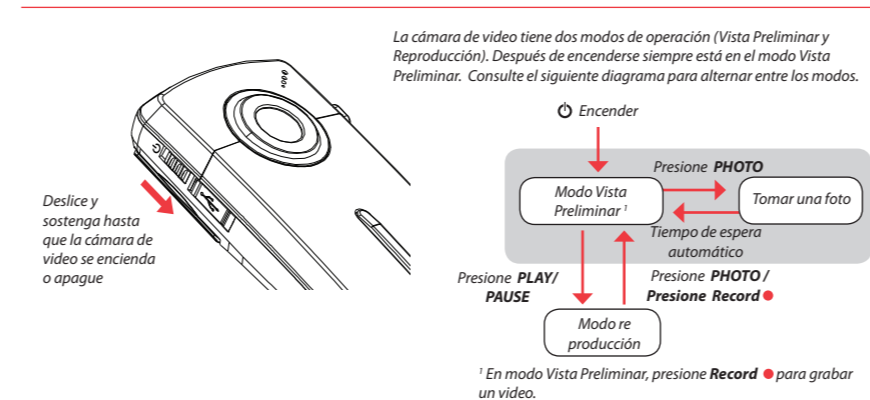

5. Para encender la cámara de video