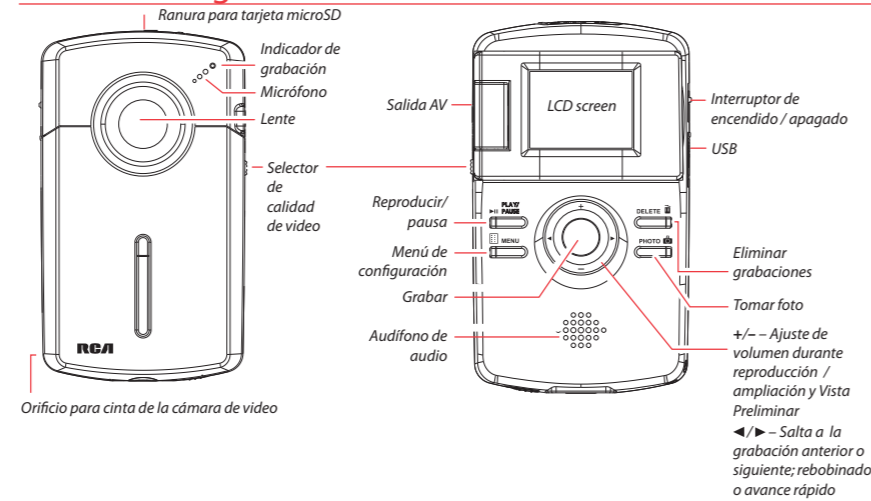

RCA

Guía de Inicio Rápido

Español **small wonder**
Cámara de Video Pequeña Maravilla
Series EZ1000 RCA
www.rcaaudiovideo.com

Felicitaciones por la compra de su nueva cámara de video RCA Pequeña Maravilla.
Por favor lea estas instrucciones para tips rápidos sobre el uso del producto.

El archivo pdf del Manual del Usuario puede encontrarse también en la memoria de la cámara de video bajo la carpeta Manuales del Usuario.

1. Contenido de la caja

- Cámara de Video Pequeña Maravilla
- Cable USB
- Cable AV
- Estuche para transporte
- 4 baterías AAA
- Cinta para la muñeca
- Guía de Inicio Rápido
- Tarjeta de registro del propietario
- Folleto de garantía

2. Instalación de las baterías

Empuje (a la derecha) para quitar el seguro.

Observe las polaridades.

Deslice para cerrar.

3. Controles generales

4. Inserción (o remoción) de la tarjeta de memoria

La memoria interna de la cámara de video sólo permitirá unos minutos de tiempo de grabación. Para llevar a cabo grabaciones se recomienda una tarjeta de memoria microSD.

Debido a que la tarjeta de memoria es de pequeño tamaño, se recomienda usar una moneda pequeña para ayudar a insertarla.

Para insertar la tarjeta: empuje la tarjeta hasta escuchar un clic